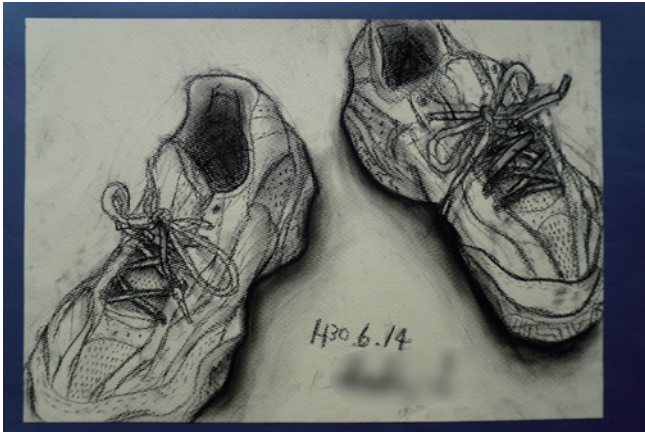

教頭: 太田教頭

生徒数: 72人

(中学1年 28人、2年 24人、3年 18人、特別支援 2人)

※2018年度情報

美術の時間数(各学年): 中学1年1.3時間、2年1時間、3年1時間

美術教員(人数、常勤/非常勤): 1人/美術教科 非常勤講師 2017年度~2年目

クラブ活動の有無: 現在、美術部は無し。かつて文化部というものがあった?

取材対応: 鈴木校長、太田教頭(1月30日、31日)、美術教科 非常勤講師 (2月12日)

取材場所: 美術室、美術準備室ほか撮影。後日、美術教科教員の別勤務先の本川根中学校取材時確認。

これからよろしく!体育館シューズ_中1_12~13歳_女_2018

はじめて書いた体育館シューズ_中1_12~13歳_2018

中1_12~13歳_女_2018

初めてがっばいの体育館シューズ_中1_12~13歳_女_2018

たのむぜ体育館シューズ_中1_12~13歳_男_2018

頑張れ私の体育館シューズ_中1_12~13歳_女_2018